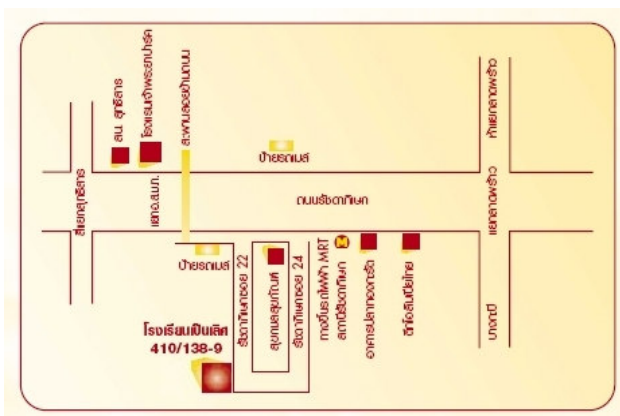

รายละเอียดค่าบริการ และสถานที่

ค่าลงทะเบียน

1. การใช้โปรแกรมยูเรนัส 200 บาท
2. หลักสูตรเตรียมความพร้อมฯ 3,000 บาท
3. หลักสูตรชั้นกลาง 8,000 บาท
4. หลักสูตรชั้นสูง 4,000 บาท

สถานที่อบรม อาคารเป็นเลิศ ช.รัชดาภิเษก 22

ตรงข้ามโรงเรียนปัญญার্থย์ ใกล้สถานีรถไฟฟ้ารัชดาภิเษก
(ประตู 4 รัชดาภิเษก 24)

การชำระเงิน โอนเข้าบัญชีธนาคารไทยพาณิชย์ สาขาลาดพร้าว 111
เลขที่บัญชี 052-2-91489-0 เจ้าของบัญชีชื่อ ออมรัตน์ อัครนนทวิวัฒน์
แล้ว Fax ไป Pay-in มาที่ 02-938-3892

เรียนห้องแอร์ ใช้ LCD Projector

ใช้โปรแกรมยูเรนัส ประกอบการสอน

มีคูปองฟรีเบรค